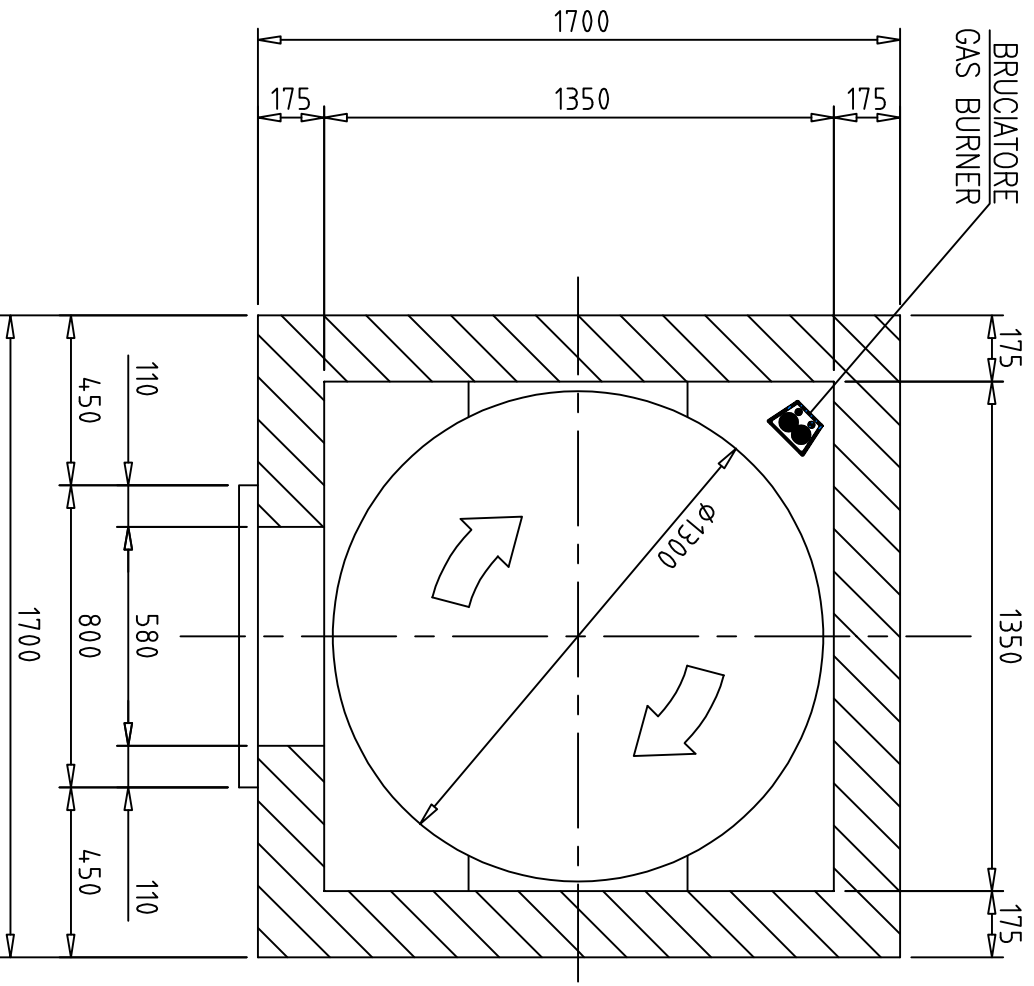

VISTA SEZIONATA IN PIANTA

LEGENDA / KEY

1		BRUCIATORE GAS BURNER	2	ATT. GAS BRUCIATORE GAS CONNECTION
		CANNA FUMARIA Ø200 FLUE COLLAR Ø200		

ATTENZIONE!: PREDISPORRE DUE PRESE MONOFASE. (VEDI SCHEDA TECNICA)
ATTENZIONI!: INCLUDE TWO SINGLE-PHASE SOCKETS. (SEE DATA SHEET)

MATERIALE:	T.T.	SCALA DISEGNO: 1:25	Foglio/Sheet:	Fogli/Sheets:
OGGETTO:	PVP 130 GAS TW	DIS: S.L.	DATA: 14/01/2017	VISTO: DATA:
 Pavese S.r.l. Via Redici in Piano N.120/c. 41043 CORLO di FORMIGINE (Mo) e-mail: info@povesiforn.it		N° DISEGNO: PVP 130 GAS TW		