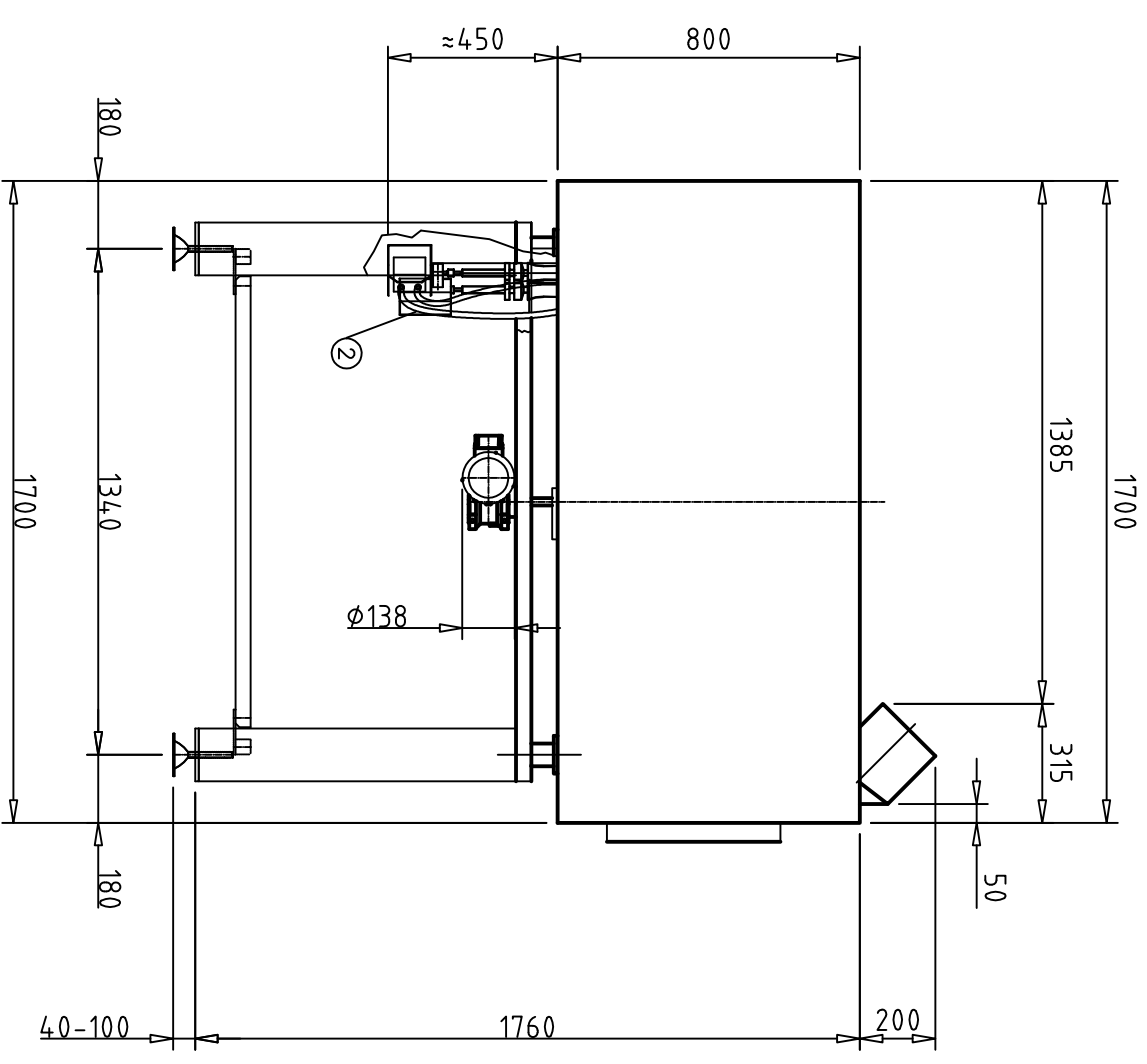

VISTA SEZIONATA IN PIANTA

LEGENDA / KEY

1		BRUCIATORE GAS BURNER	2	ATT. GAS BRUCIATORE GAS CONNECTION
		CANNA FUMARIA Ø200 FLUE COLLAR Ø200		

ATTENZIONE!: PREDISPORRE DUE PRESE MONOFASE. (VEDI SCHEDA TECNICA)
ATTENZIONI!: INCLUDE TWO SINGLE-PHASE SOCKETS. (SEE DATA SHEET)

MATERIALE:	T.T.	SCALA DISEGNO: 1:25	Foglio/Sheet:	Fogli/Sheets:
OGGETTO:	PVP 130 GAS TW	DIS: S.L.	DATA: 14/01/2017	VISTO: DATA:
 Pavese S.r.l. Via Redici in Piano N.120/c. 41043 CORLO di FORMIGINE (Mo) e-mail: info@povesiforn.it		N° DISEGNO: PVP 130 GAS TW		