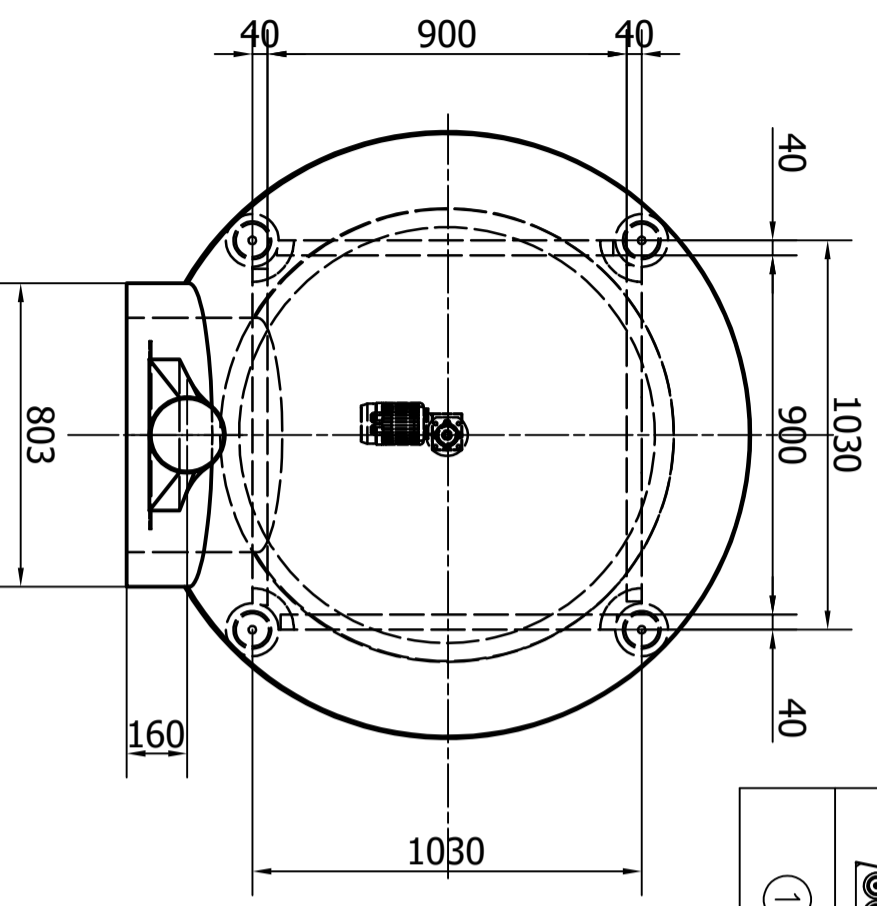

LEGENDA / KEY

	BRUCIATORE GAS BURNER		
①	CANNA FUMARIA Ø200 FLUE COLLAR	②	ATT. GAS BRUCIATORE GAS CONNECTION

SEZIONE IN PIANTA
INTERNO FORNO
BRUCIATORE
GAS BURNER

ATTENZIONE!: PREDISPORRE
DUE PRESE MONOFASE. (VEDI
SCHEDA TECNICA)
ATTENZIONI!: INCLUDE TWO
SINGLE-PHASE SOCKETS. (SEE
DATA SHEET)