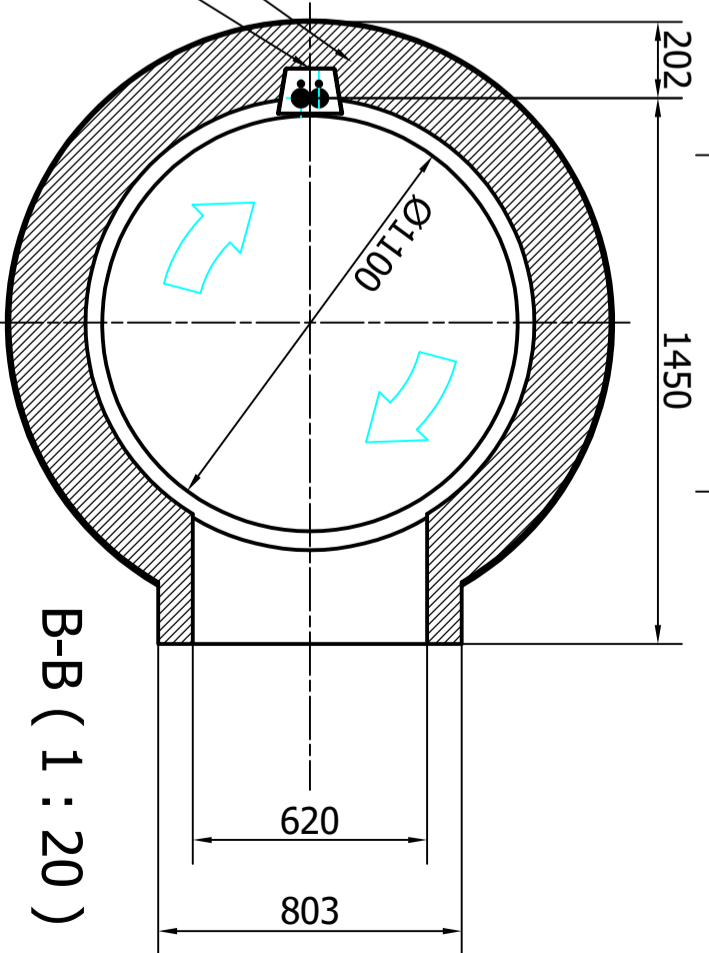

LEGENDA / KEY

	BRUCIATORE GAS BURNER		
①	CANNA FUMARIA Ø200 FLUE COLLAR	②	ATT. GAS BRUCIATORE GAS CONNECTION

SEZIONE IN PIANTA
INTERNO FORNO
BRUCIATORE
GAS BURNER

ATTENZIONE!: PREDISPORRE
DUE PRESE MONOFASE. (VEDI
SCHEDA TECNICA)
ATTENZIONI!: INCLUDE TWO
SINGLE-PHASE SOCKETS. (SEE
DATA SHEET)