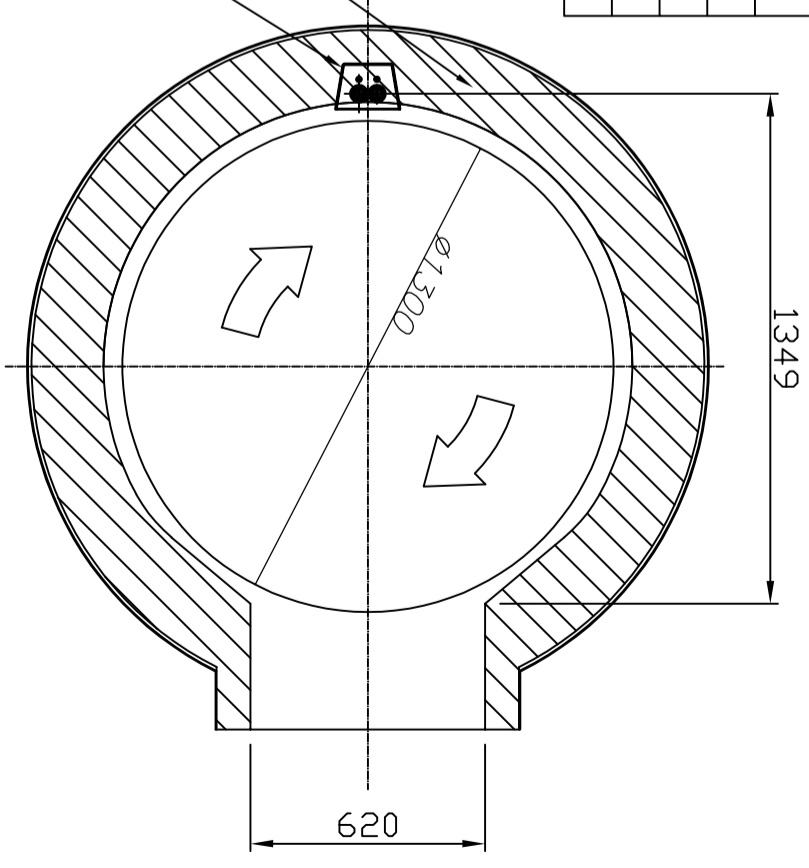

LEGENDA / KEY			
	BRUCIATORE		ATT. GAS BRUCIATORE GAS CONNECTION
	GAS BURNER		
	CANNA FUMARIA Ø200		
1	FLUE COLLAR Ø200	2	

SEZIONE IN PIANTA  
INTERNO FORNO

BRUCIATORE  
GAS BURNER

ATTENZIONE: PREDISPORRE  
DUE PRESE MONOFASE. (VEDI  
SCHEDA TECNICA)  
ATTENTION: INCLUDE TWO  
SINGLE-PHASE SOCKETS. (SEE  
DATA SHEET)

MATERIALE:	T.T.	SCALA	Foglio/Sheet
41043 CPRELI di FORNIGINE (No) e-mail: info@pavesi.com		DISGNDI: 1:20	1
Pavesi S.r.l.		DATA:	DATA:
OGGETTO: JDY 130 FRONT TW		SL: 03/11/2016	VISTO:
		N° DISGNDI: JDY 130 FRONT TW	