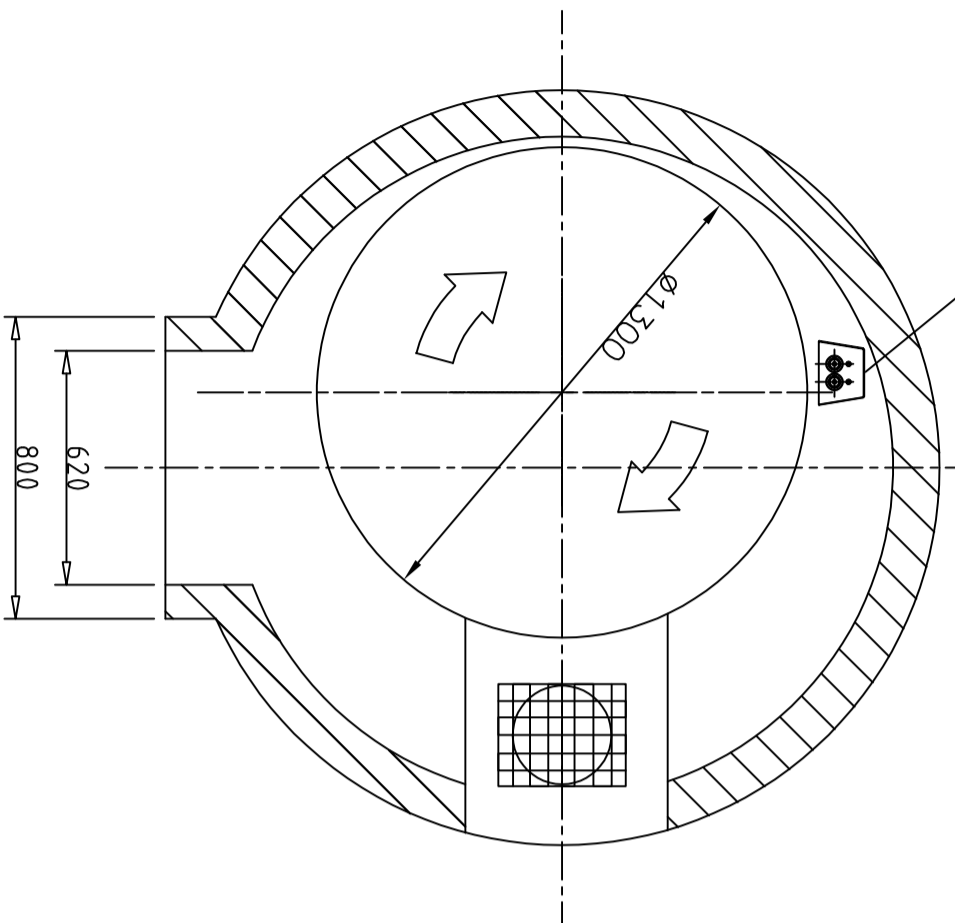

BRUCIATORE  
GAS BURNER

SEZIONE IN PIANTA INTERNO FORNO /PLANT SECTION INSIDE OVEN

LEGENDA / KEY			
	BRUCIATORE GAS BURNER		SCARICO GENERI WOOD GRATE
			CANNA FUMARIA Ø200 FLUE COLLAR Ø200

ATTENZIONE: PREDISPORRE DUE PRESE MONOFASE. (VEDI SCHEDA TECNICA)  
ATTENZIONE: INCLUDE TWO SINGLE-PHASE SOCKETS. (SEE DATA SHEET)

MATERIALE:		T.T.	SCALA DISEGNO: 1:25		Foglio/Sheet:		Foglio/Sheet:		
 Pavese S.r.l. Via Redici in Piano N.120/c. 41043 CORLO di FORMIGINE (Mo) e-mail:rpm@pavesiform.it		OGGETTO: PVP 130 TW ROUND	DIS: S.L.		DATA:	VISTO:	DATA:	N° DISEGNO: PVP 130 TW ROUND	
			02/11/2018						